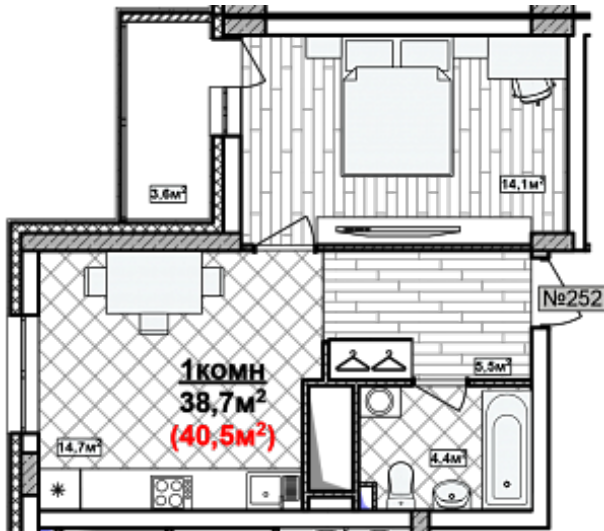

1 комн. 40.5 м²

Номер квартиры	252
Дом	2
Подъезд	4
Этаж	16
Количество комнат	1
Общая приведенная площадь	40.5 м ²
Общая площадь	38.7
Жилая площадь	14.1 м ²
Площадь кухни	14.7
Площадь лоджии	3.6
Срок сдачи	II кв. 2024